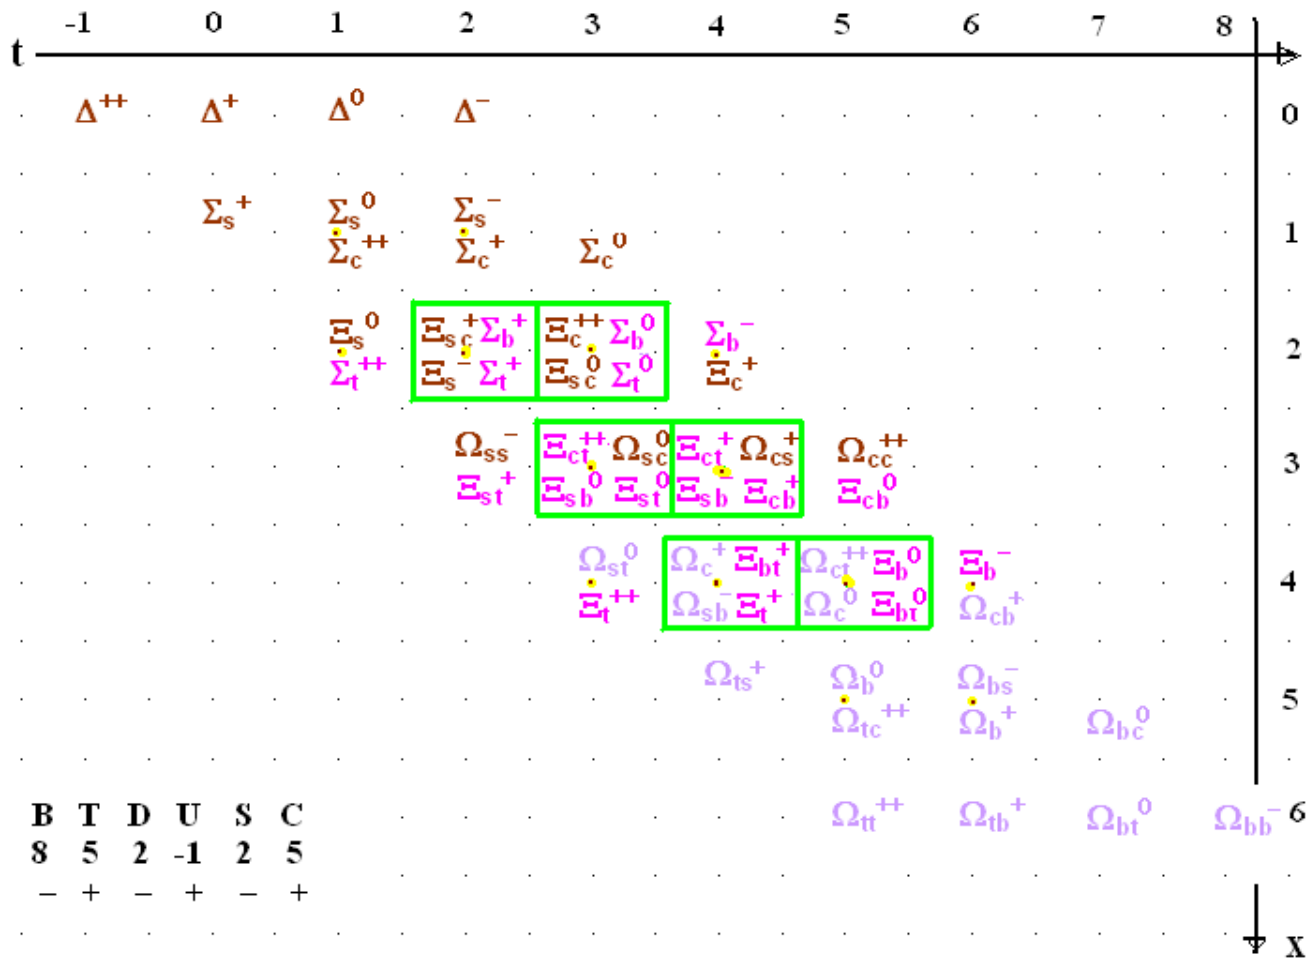

BLOČEK 11

Graf – baryony , verze 2004

Symetrie a jejich nádhera se projeví až na špejlovém grafu pyramid ( kéž by mi někdo nabídl provedené té pyramidy do počítačové animace )

12/2004